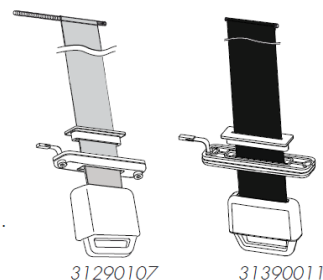

Lyftband till Likorall och Multirall

Alla lyftband till Likorall och Multirall har genomgått en designförändring vid den övre infästningen. De har alla fått nya sömmar och en ny gängad bult som ersätter tidigare skruv och mutter. Bulten till Likorall-banden är 145 mm lång. Alla reservdelslyftband kommer att ersättas med nya artikelnummer, som innehåller den nya bulten och de nya sömmarna.

AVVECKLADE Reservdelslyftband, Likorall

NYA Reservdelslyftband, Likorall (ersätter de avvecklade)

Artikelnr.	Pos.	Produktbenämning		Artikelnr.	Pos.	Produktbenämning
31290011	91	Lyftband till mekanisk nödsänkning, svart	➔	31290098	518	Lyftband till mekanisk nödsänkning, svart
31290028	129	Lyftband Likorall R2R	➔	31290099	519	Lyftband Likorall R2R, svart
31290067	267	Lyftband svart med fast koppling	➔	31290100	520	Lyftband med fast koppling, svart
31290071	296	Lyftband svart, till lyftbygel med snabbkoppling	➔	31290101	521	Lyftband till lyftbygel med snabbkoppling, svart
31290074	338	Lyftband 1800 mm LR 200	➔	31290102	522	Lyftband 1800 mm LR 200, grå
31290088	407	Komplett lyftband med mekanisk nöds. svart	➔	31290103	523	Komplett lyftband med mekanisk nödsänkning, svart
31290081	426	Komplett lyftband med mekanisk nöds. grå	➔	31290104	524	Komplett lyftband med mekanisk nödsänkning, grå
31290082	427	Lyftband för mekanisk nödsänkning, grå	➔	31290105	525	Lyftband för mekanisk nödsänkning, grå
31290083	428	Lyftband 2000 mm LR 200	➔	31290106	526	Lyftband 2000 mm LR 200, grå
31290084	429	Lyftband grått, till lyftbygel med snabbkoppling	➔	31290107	527	Lyftband till lyftbygel med snabbkoppling, grå
31290095	517	Lyftband grått, med fast koppling	➔	31290108	528	Lyftband med fast koppling, grå

AVVECKLADE Reservdelslyftband, Multirall

NYA Reservdelslyftband, Multirall (ersätter det avvecklade)

Artikelnr.	Pos.	Produktbenämning		Artikelnr.	Pos.	Produktbenämning
31390002	163	Lyftband MR	➔	31390011	529	Lyftband Multirall